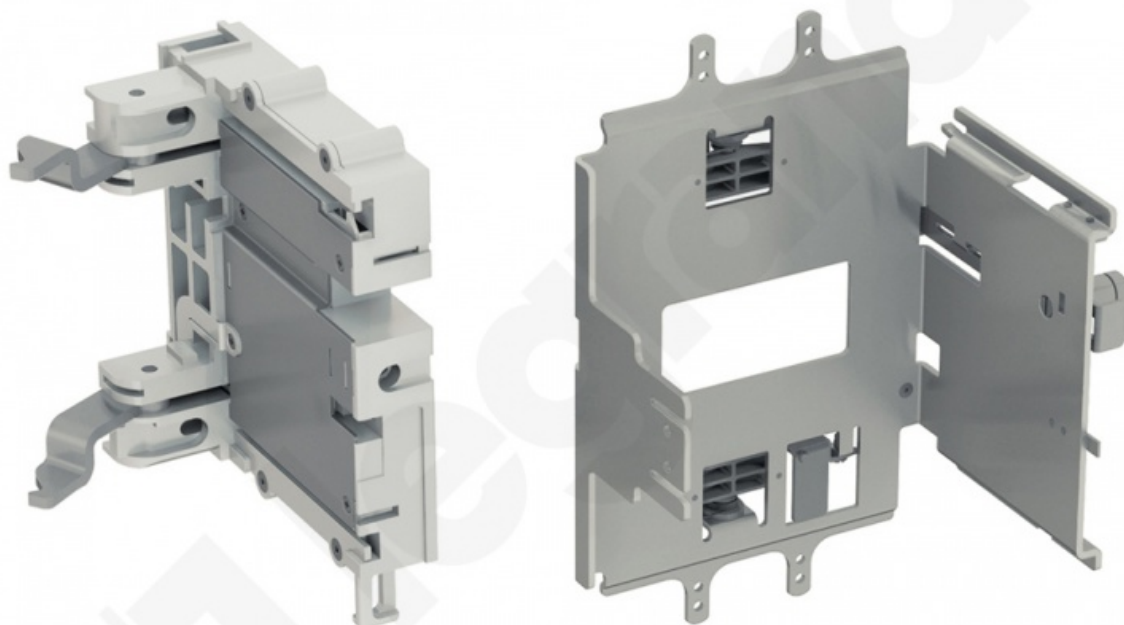

Dpx3 630 3p Mechanizm Wysuwny

Kod produktu: 68861

Dane techniczne:

- Rodzina handlowa **Wyłączniki mocy DPX 250 do 1600 + akcesoria**
- opak. zbiorcze - długość (mm) **398**
- opak. zbiorcze - szerokość (mm) **298**
- opak. zbiorcze - wysokość (mm) **176**
- opakowanie **1**