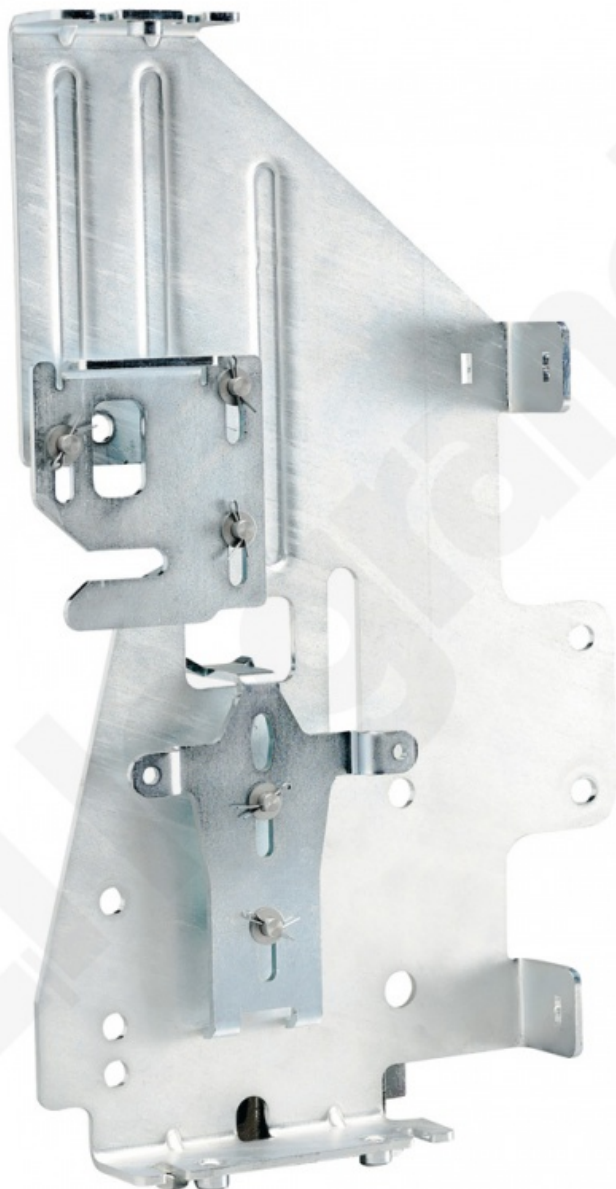

Dmx3 Mechanizm Blokady Dla Wyłączników Dmx3 6300

Kod produktu: 68855

Dane techniczne:

- Rodzina handlowa **Wyłączniki mocy DMX3 i akcesoria**
- opak. zbiorcze - długość (mm) **400**
- opak. zbiorcze - szerokość (mm) **400**
- opak. zbiorcze - wysokość (mm) **45**
- opakowanie **1**