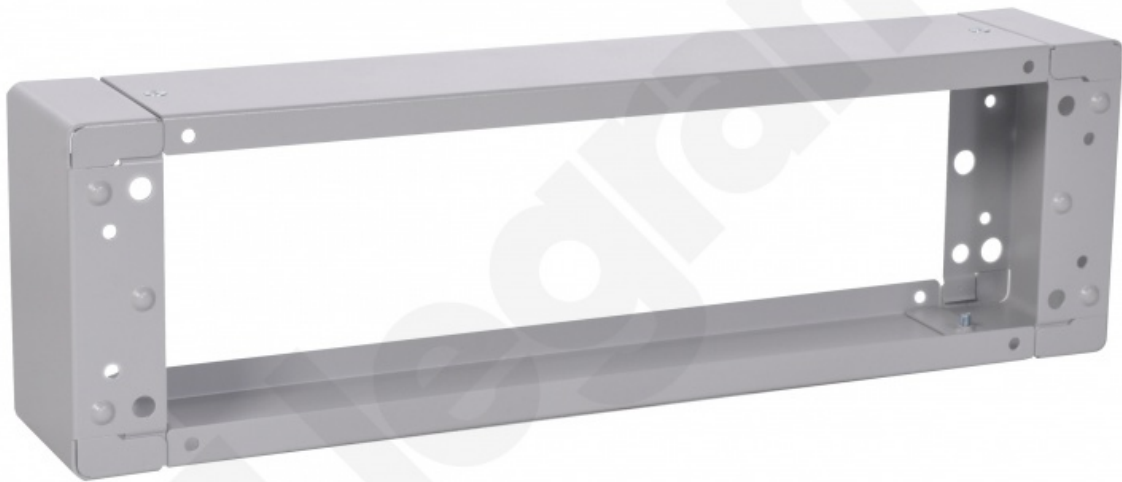

Cokół Do Rozdzielnic XL3 400

Kod produktu: 68824

Dane techniczne:

- Rodzina handlowa **Rozdz. i szafy XL3 400**
- opak. zbiorcze - długość (mm) **590**
- opak. zbiorcze - szerokość (mm) **240**
- opak. zbiorcze - wysokość (mm) **120**
- opakowanie **1**