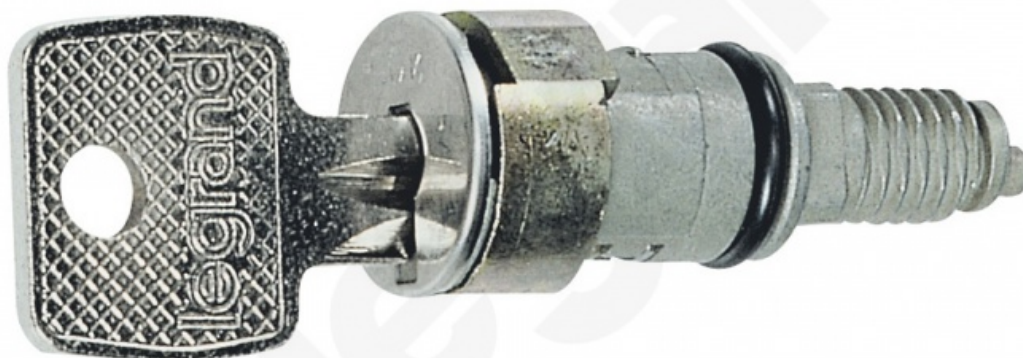

Bębenek Zamka + 2 Klucze Nr 455

Kod produktu: 68802

Dane techniczne:

- Rodzina handlowa **Akcesoria do szafek przemysłowych**
- opak. zbiorcze - długość (mm) **305**
- opak. zbiorcze - szerokość (mm) **265**
- opak. zbiorcze - wysokość (mm) **118**
- opakowanie **10**
- długość (mm) **89**
- szerokość (mm) **66**
- wysokość (mm) **50**