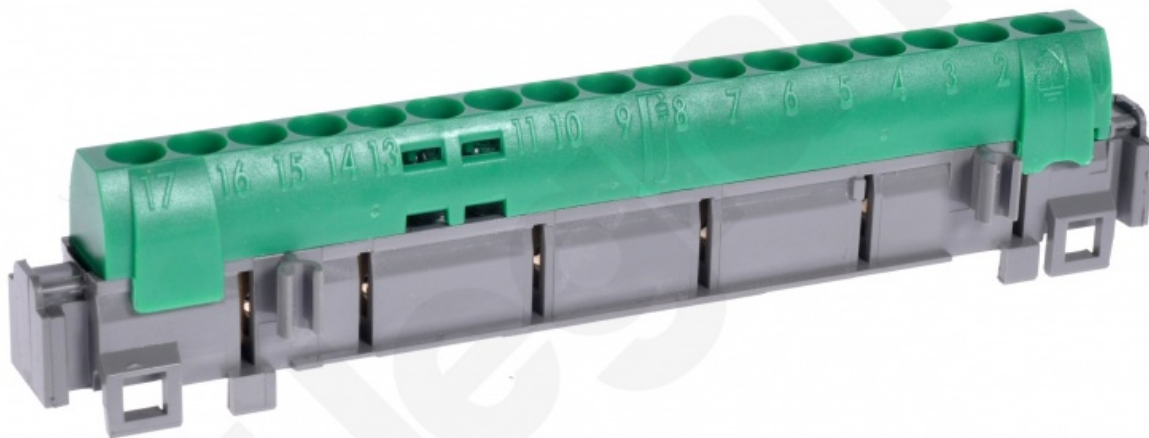

Listwa Przyłączeniowa Ip2x Z17

Kod produktu: 68553

Dane techniczne:

- Rodzina handlowa **Listwy przyłączeniowe**
- opak. zbiorcze - długość (mm) **400**
- opak. zbiorcze - szerokość (mm) **300**
- opak. zbiorcze - wysokość (mm) **160**
- opakowanie **10**
- długość (mm) **148**
- szerokość (mm) **101**
- wysokość (mm) **88**