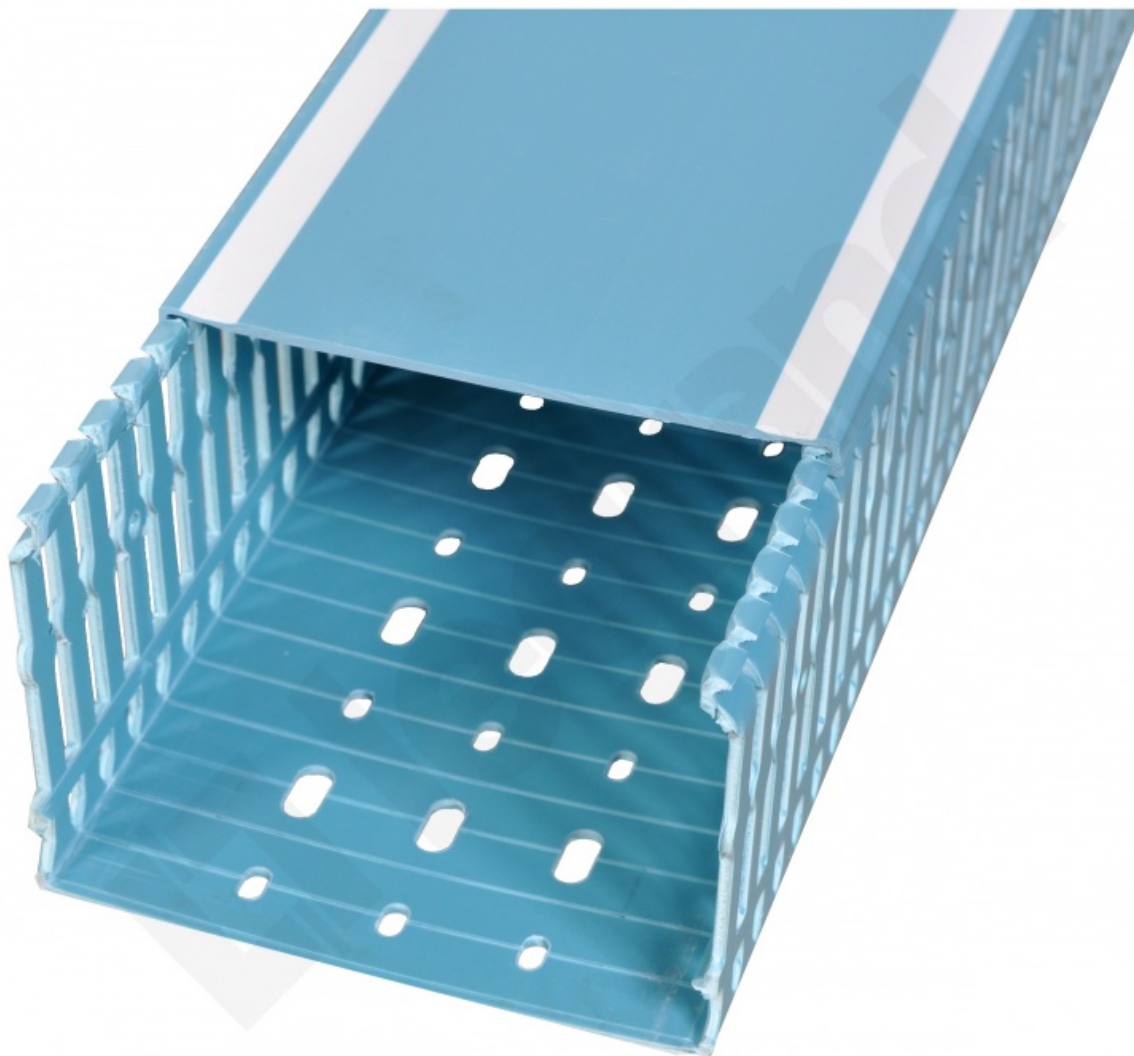

Lina 25 Kanał Grzebieniowy 120 X 80 Niebieski

Kod produktu: 68477

Dane techniczne:

- Rodzina handlowa **Kanały grzebieniowe LINA**
- opak. zbiorcze - długość (mm) **2030**
- opak. zbiorcze - szerokość (mm) **284**
- opak. zbiorcze - wysokość (mm) **187**
- opakowanie **16**