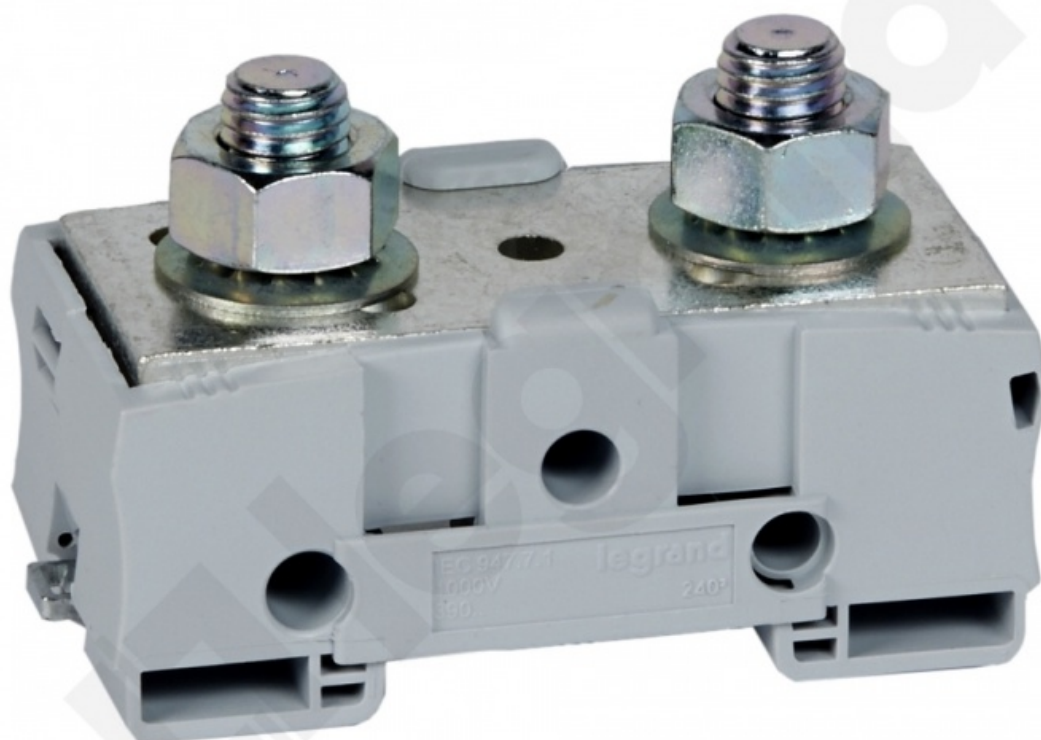

Złączka Viking Wielkoprądowa 1torowa 240mm² Do Szyny Symetrycznej

Kod produktu: 68259

Dane techniczne:

- Rodzina handlowa **Złączki Viking**
- opak. zbiorcze - długość (mm) **328**
- opak. zbiorcze - szerokość (mm) **263**
- opak. zbiorcze - wysokość (mm) **215**
- opakowanie **5**
- długość (mm) **194**
- szerokość (mm) **152**
- wysokość (mm) **71**