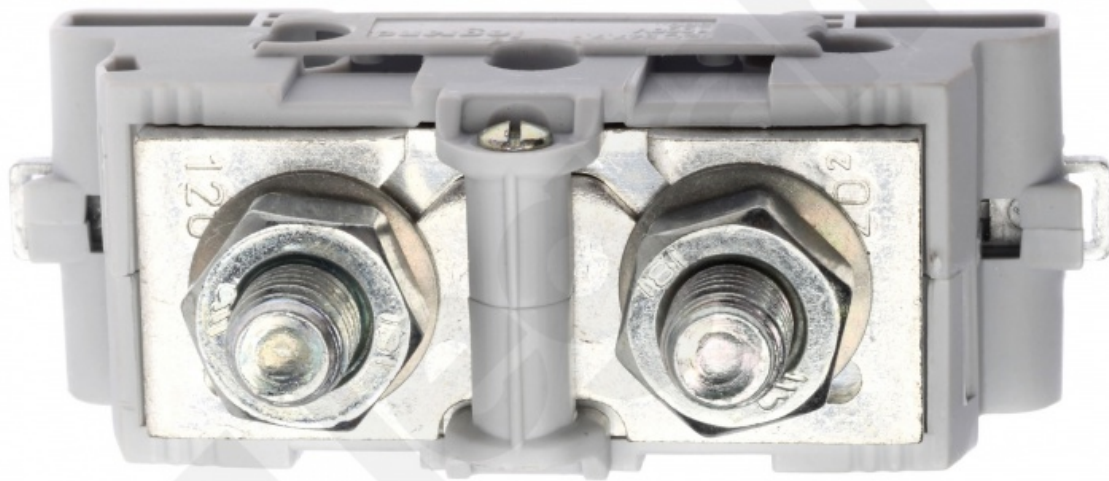

Złączka Viking Wielkoprądowa 1torowa 120mm² Do Szyny Symetrycznej

Kod produktu: 68258

Dane techniczne:

- Rodzina handlowa **Złączki Viking**
- opak. zbiorcze - długość (mm) **400**
- opak. zbiorcze - szerokość (mm) **300**
- opak. zbiorcze - wysokość (mm) **160**
- opakowanie **5**
- długość (mm) **144**
- szerokość (mm) **125**
- wysokość (mm) **77**