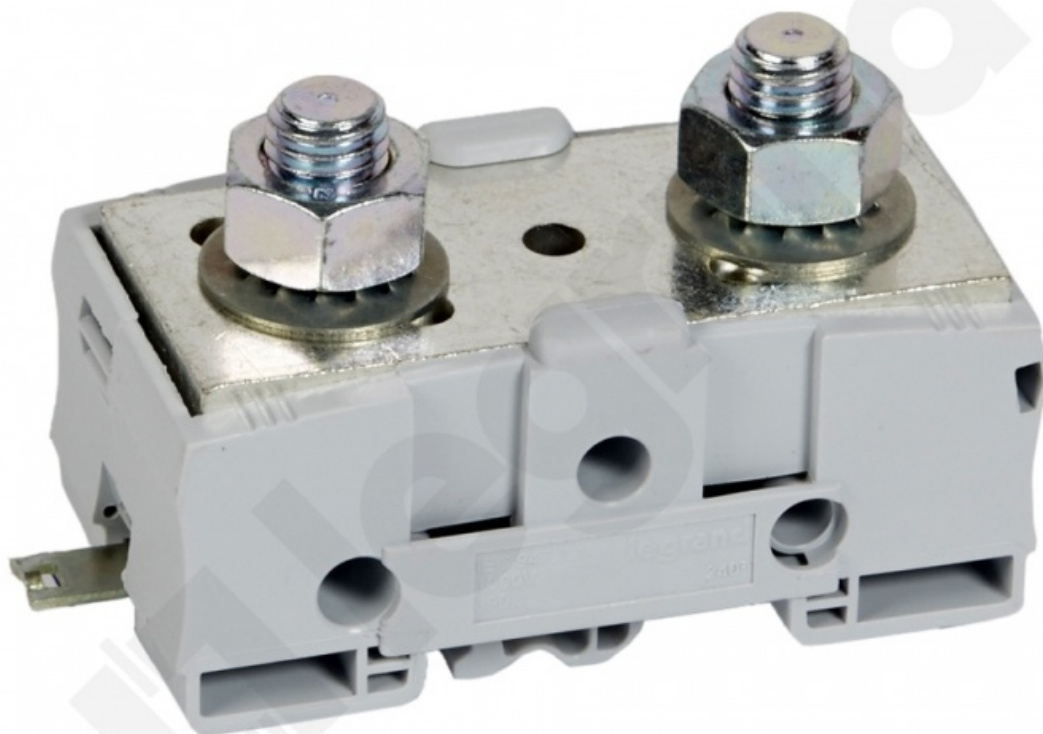

Złączka Viking Wielkoprądowa 1 Torowa 240 Mm² Do Szyny Niesymetrycznej

Kod produktu: 68251

Dane techniczne:

- Rodzina handlowa **Złączki Viking**
- opak. zbiorcze - długość (mm) **328**
- opak. zbiorcze - szerokość (mm) **263**
- opak. zbiorcze - wysokość (mm) **215**
- opakowanie **5**
- długość (mm) **194**
- szerokość (mm) **152**
- wysokość (mm) **71**