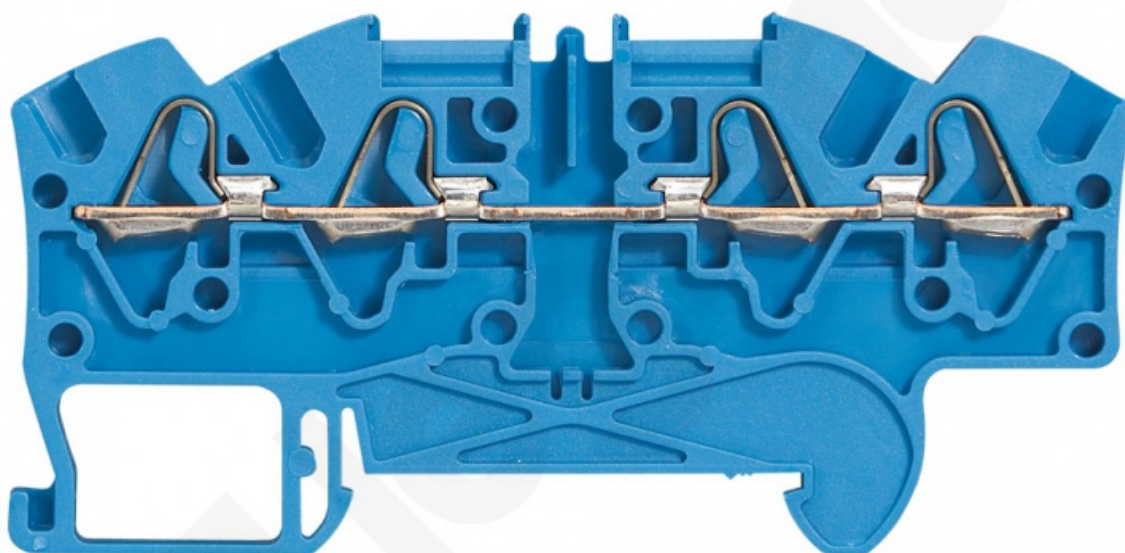

# Złączka Viking Sprężynowa 2wejścia/2wyjścia 2,5mm<sup>2</sup> Szerokość 5

Kod produktu: 68246

## Dane techniczne:

- Rodzina handlowa **Złączki Viking**
- opak. zbiorcze - długość (mm) **670**
- opak. zbiorcze - szerokość (mm) **220**
- opak. zbiorcze - wysokość (mm) **195**
- opakowanie **50**
- długość (mm) **160**
- szerokość (mm) **175**
- wysokość (mm) **45**