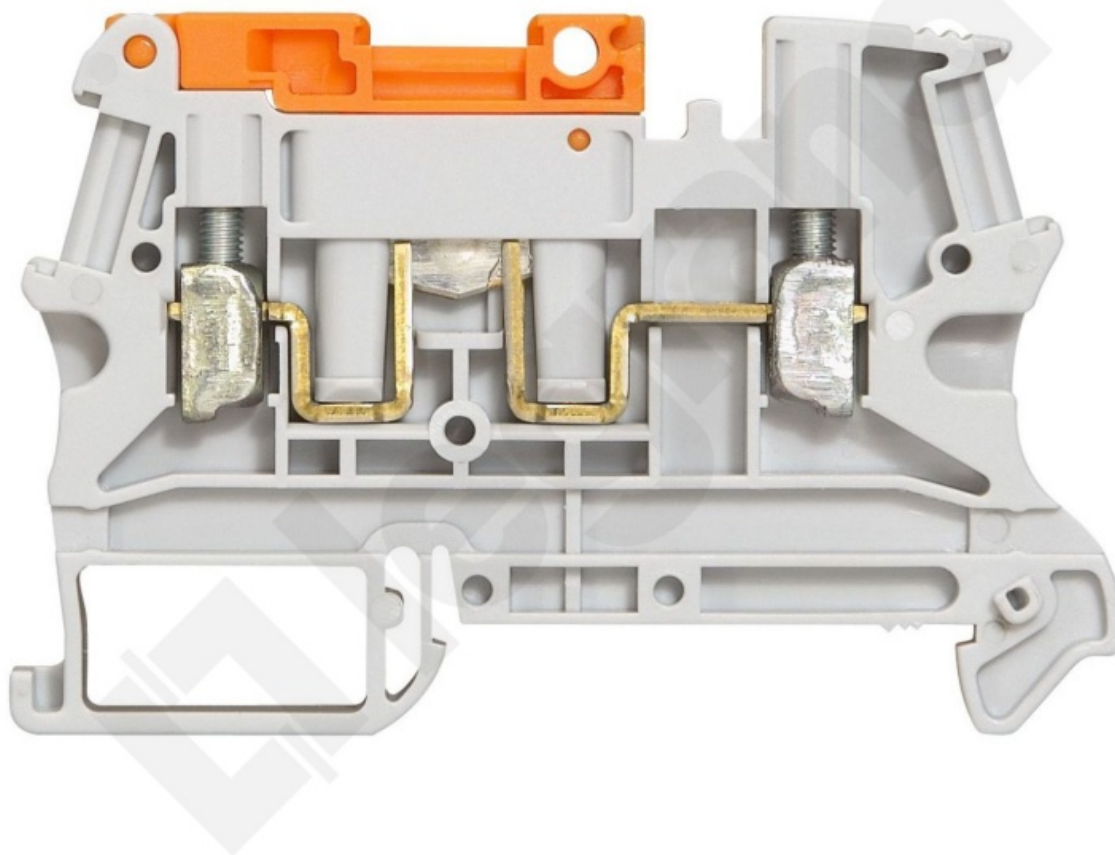

# Złączka Viking Rozłączana Z Minidźwignią 2,5mm<sup>2</sup>

Kod produktu: 68236

## Dane techniczne:

- Rodzina handlowa **Złączki Viking**
- opak. zbiorcze - długość (mm) **335**
- opak. zbiorcze - szerokość (mm) **280**
- opak. zbiorcze - wysokość (mm) **240**
- opakowanie **20**
- długość (mm) **131**
- szerokość (mm) **79**
- wysokość (mm) **54**