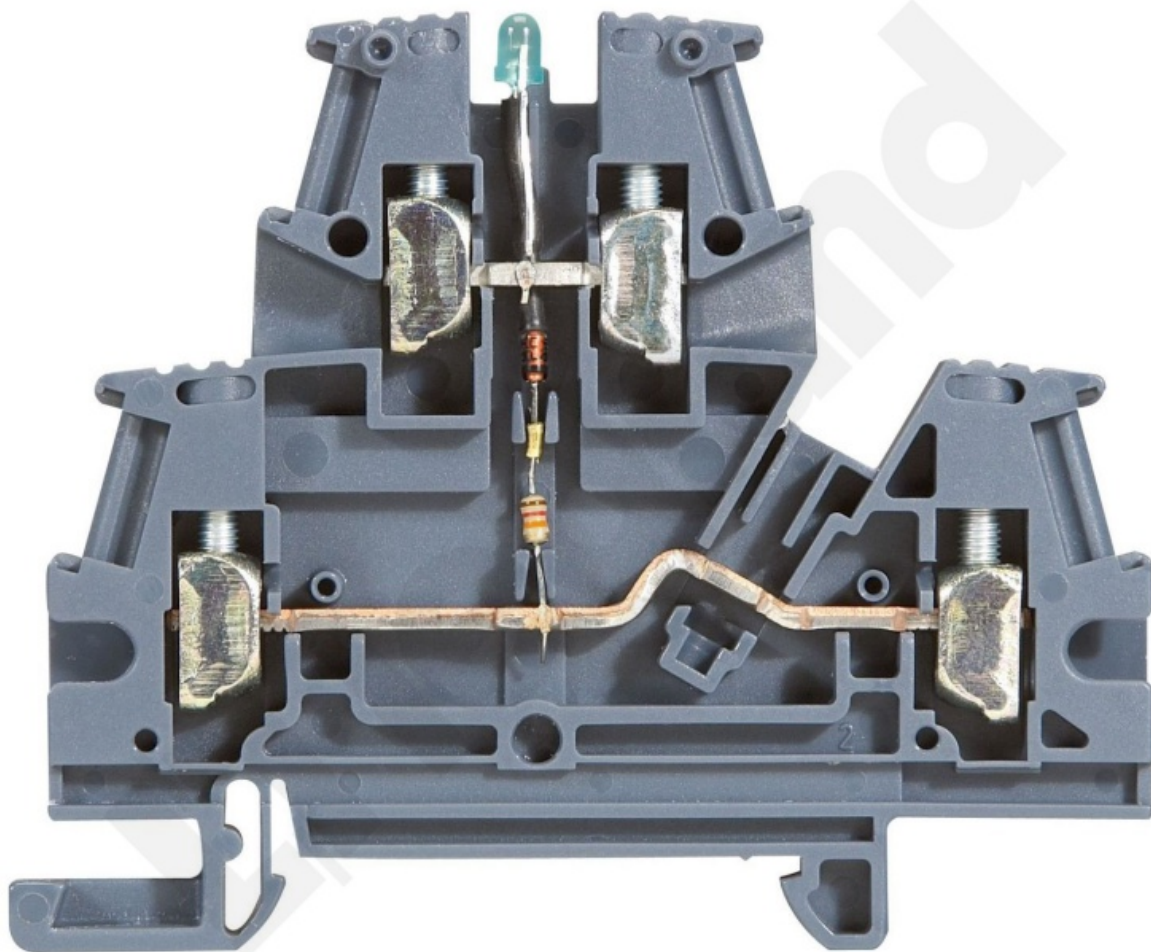

Złączka Viking 2torowa Dioda 4mm² Szerokość 6

Kod produktu: 68230

Dane techniczne:

- Rodzina handlowa **Złączki Viking**
- opak. zbiorcze - długość (mm) **400**
- opak. zbiorcze - szerokość (mm) **300**
- opak. zbiorcze - wysokość (mm) **235**
- opakowanie **60**
- długość (mm) **194**
- szerokość (mm) **152**
- wysokość (mm) **71**