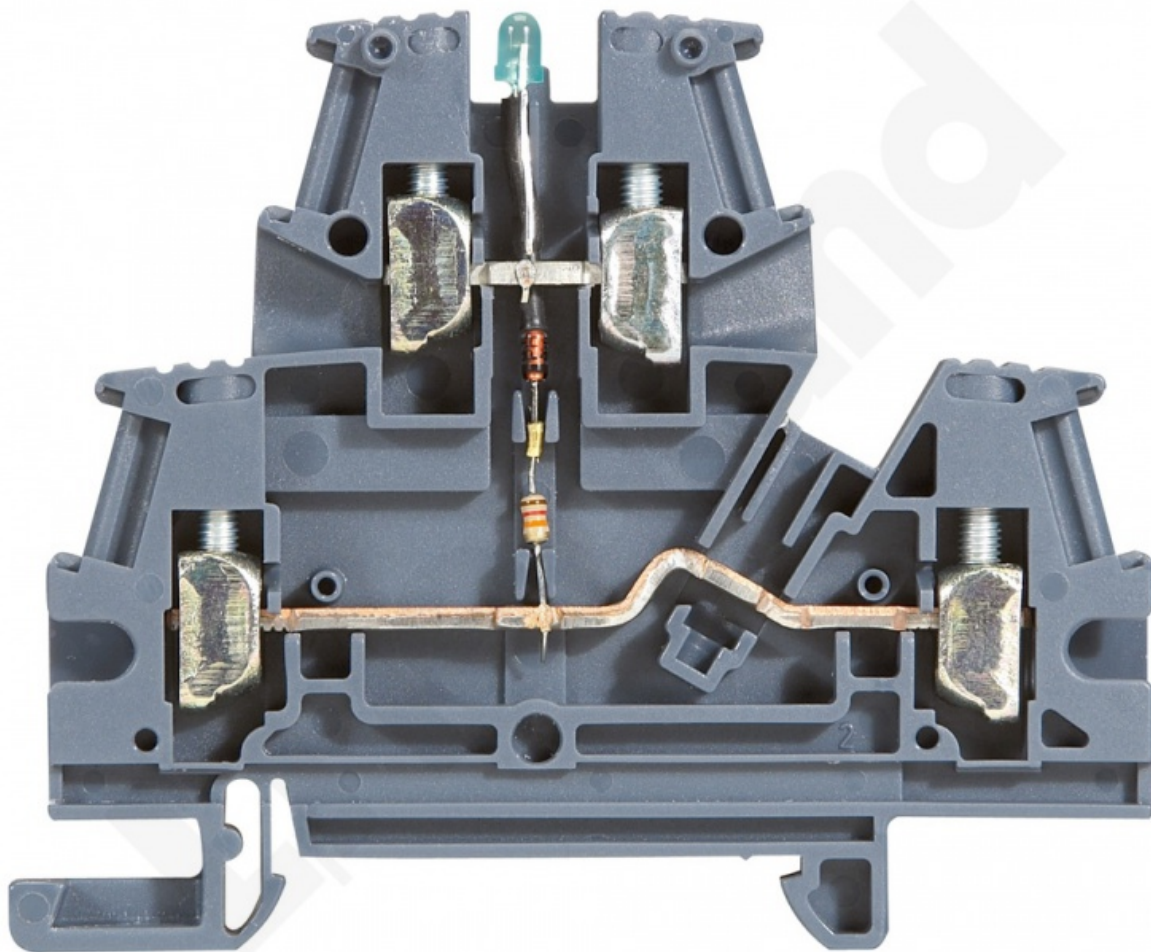

Złączka Viking 2torowa 4mm² Z Led Szerokość 6

Kod produktu: 68229

Dane techniczne:

- Rodzina handlowa **Złączki Viking**
- opak. zbiorcze - długość (mm) **400**
- opak. zbiorcze - szerokość (mm) **300**
- opak. zbiorcze - wysokość (mm) **235**
- opakowanie **60**
- długość (mm) **194**
- szerokość (mm) **152**
- wysokość (mm) **71**