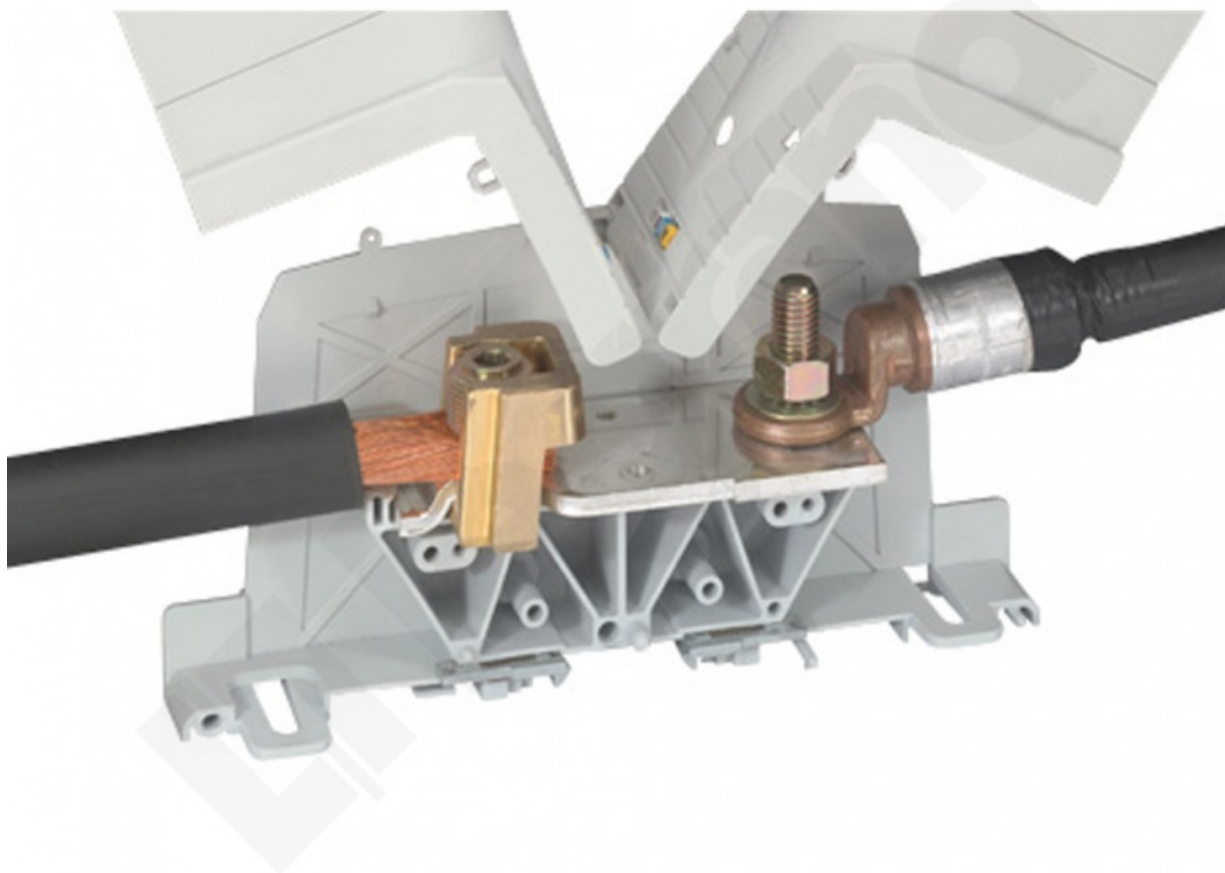

Złączka Viking 1 Torowa Al/cu 300 Mm² Uniwersalna

Kod produktu: 68223

Dane techniczne:

- Rodzina handlowa **Złączki Viking**
- opak. zbiorcze - długość (mm) **345**
- opak. zbiorcze - szerokość (mm) **290**
- opak. zbiorcze - wysokość (mm) **120**
- opakowanie **5**