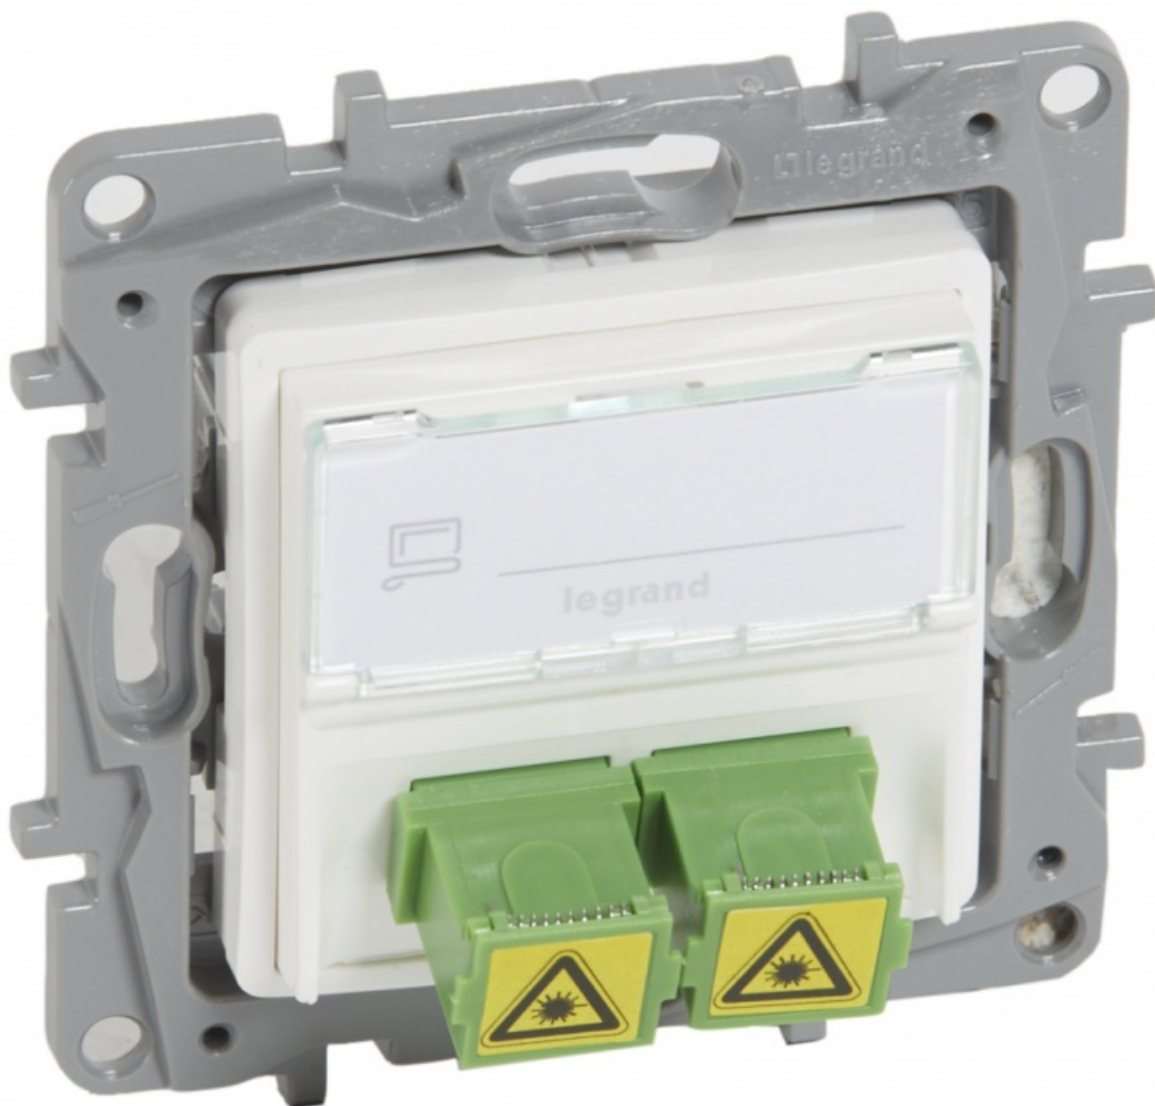

Niloe - Gniazdo światłowodowe 2 X Sc/apc Białe

Kod produktu: 67582

Dane techniczne:

- Rodzina handlowa **FO LCS**
- opak. zbiorcze - długość (mm) **400**
- opak. zbiorcze - szerokość (mm) **300**
- opak. zbiorcze - wysokość (mm) **305**
- opakowanie **10**
- długość (mm) **372**
- szerokość (mm) **147**
- wysokość (mm) **55**