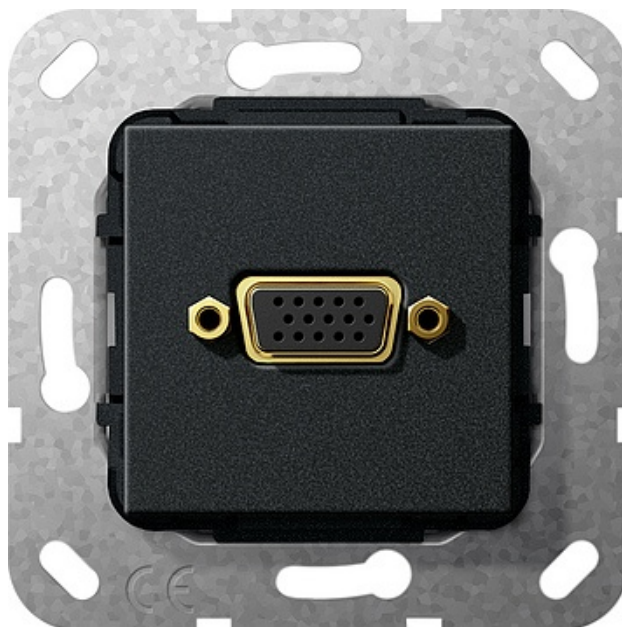

VGA Rozgałęźnik kabł. Urządzenie podtynk. czarny matowy

Kod produktu: 64107

Dane techniczne:

- Kategoria **System 55 Wkładki i pokrywy centralne**

Zestaw VGA 15-bieg., Czarny matt

Dane techniczne

Głębokość montażu Przejściówka:Min. 3 mm Rozgałęźnik kabł.:Min. 57 mm Impedancja falowa z rozgałęźnikiem przewodowym (breakout cable):75Ω Długość rozgałęźnika przewodowego (breakout cable):200 mm

Wskazówki

- Mocowanie wyłącznie za pomocą śrub.
- Uwaga! Pamiętać o miejscu na wtyczki i promienie gięcia.
- Pamiętać w przypadku przejściówek (gender changer):
Nie nadaje się do instalacji kanałowej i do standardowej puszkii instalacyjnej.
Zalecane podłączenie z wtyczkami kątowymi.
- Zalecana instalacja:
puszka na elementy elektroniczne firmy Kaiser
Instalacja podtynkowa: nr kat. Kaiser: 1068-02
Instalacja na ścianie pustej: nr kat. Kaiser: 9062-94
Instalacja na betonie: nr kat. Kaiser: 1268-40