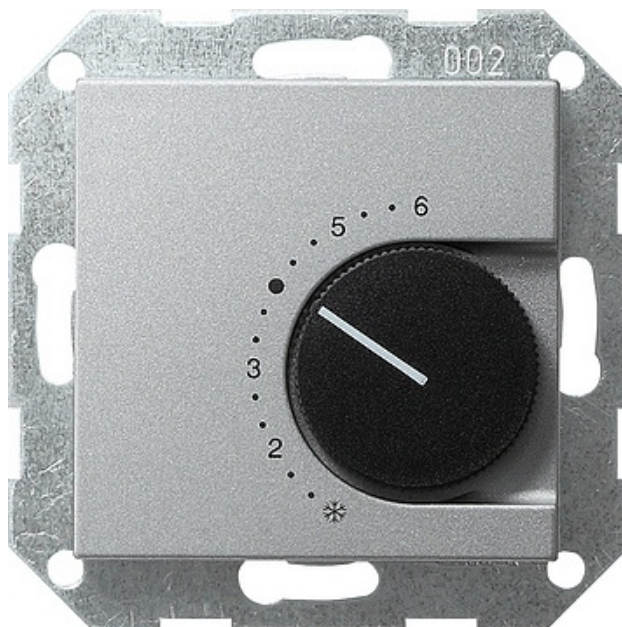

# Reg. temp. 230 V styk rozwierny System 55 kolor aluminiowy

Kod produktu: 62094

## Dane techniczne:

- Kategoria **System 55 Wkładki i pokrywy centralne**

Regulator temperatury pomieszczenia 230 V~, 230/10 (4) A~ z otwieraczem, System 55, Kolor Alu

## Dane techniczne

Napięcie znamionowe: AC 230 V, 50 Hz Prąd znamionowy: 10 (4) A Moc przyłączeniowa: 2200 W Różnica temperatur przełączania: ok. 0,5 K Obniżenie nocne: ok. 4 K Temperatura otoczenia: +5 °C do +30 °C