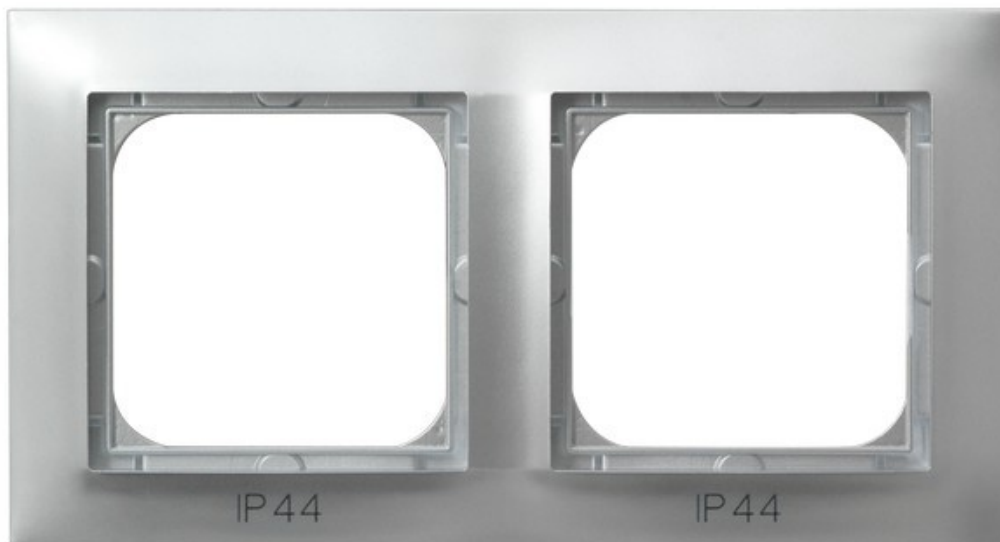

Ramka podwójna do łączników IP-44 (srebro)

Kod produktu: 49565

Dane techniczne:

- Kolor **srebro**
- Opakowanie zbiorcze **10**

Piękno i delikatność wkomponujące się w każde wnętrze.