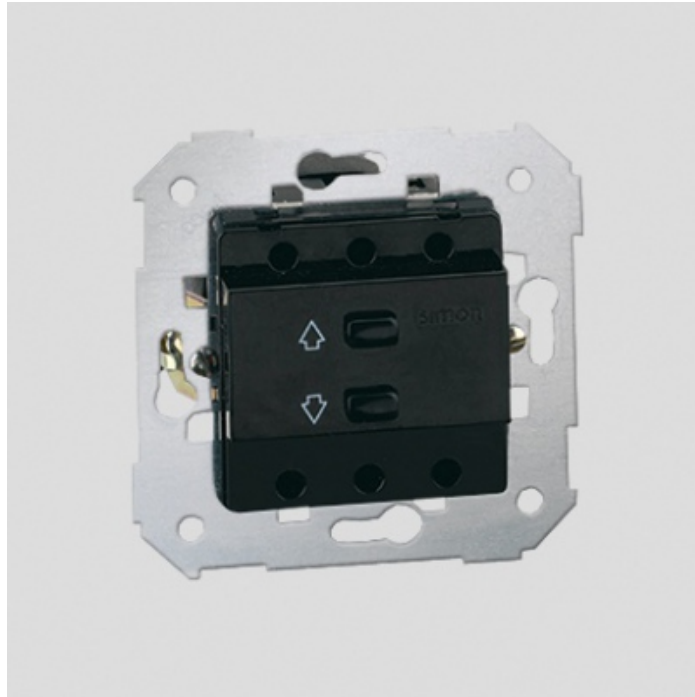

# Odbiornik podczerwieni do sterowania żaluzjami \*Współpracuje tylko z dedykowanym pilotem 75350-69

Kod produktu: 47250

## Dane techniczne:

- Ilość w opakowaniu podzbiorczym / zbiorczym 1

**Kod produktu:** 75358 -39

- maksymalne obciążenie 700 W / VA, 230 V~,

- umożliwia centralne sterowanie żaluzjami przy zastosowaniu łącznika żaluzjowego 75331-39.