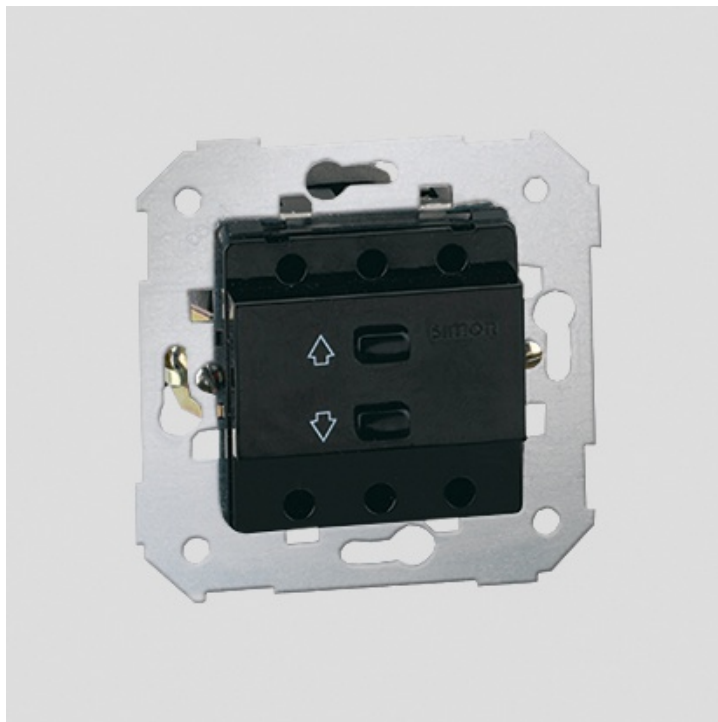

Odbiornik podczerwieni do sterowania żaluzjami *Współpracuje tylko z dedykowanym pilotem 75350-69

Kod produktu: 47250

Dane techniczne:

- Ilość w opakowaniu podzbiorczym / zbiorczym 1

Kod produktu: 75358 -39

- maksymalne obciążenie 700 W / VA, 230 V~,

- umożliwia centralne sterowanie żaluzjami przy zastosowaniu łącznika żaluzjowego 75331-39.

Pasujące pokrywy:

82080 -xx

Liczba sztuk w opakowaniu: 1