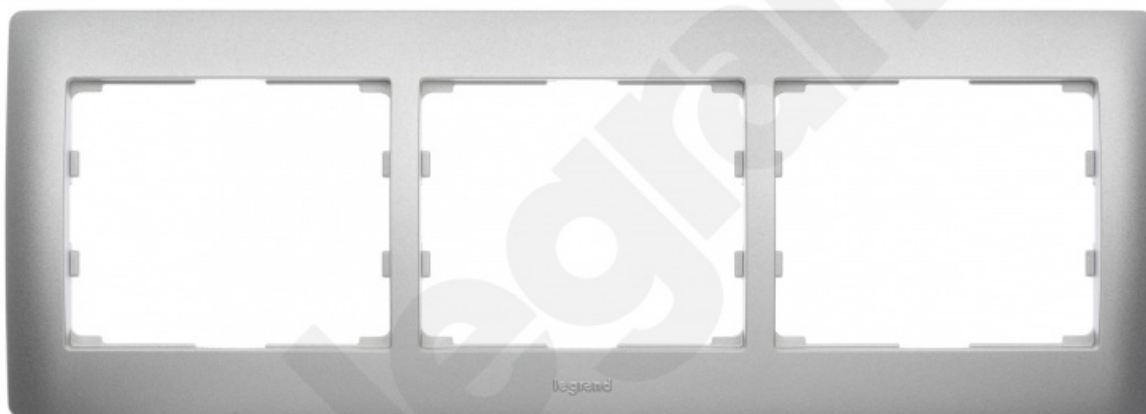

Sistema Life Ramka METALIC Potrójna POZIOMA

Kod produktu: 44231

Dane techniczne:

- Ilość w opakowaniu podzbiórczym / zbiórczym **2**
- Objętość **0,46dm³**
- Linia NATURA
- Ramka potrójna pozioma
- Kolor - Metalic
- Wymiar: 83 x 233 mm