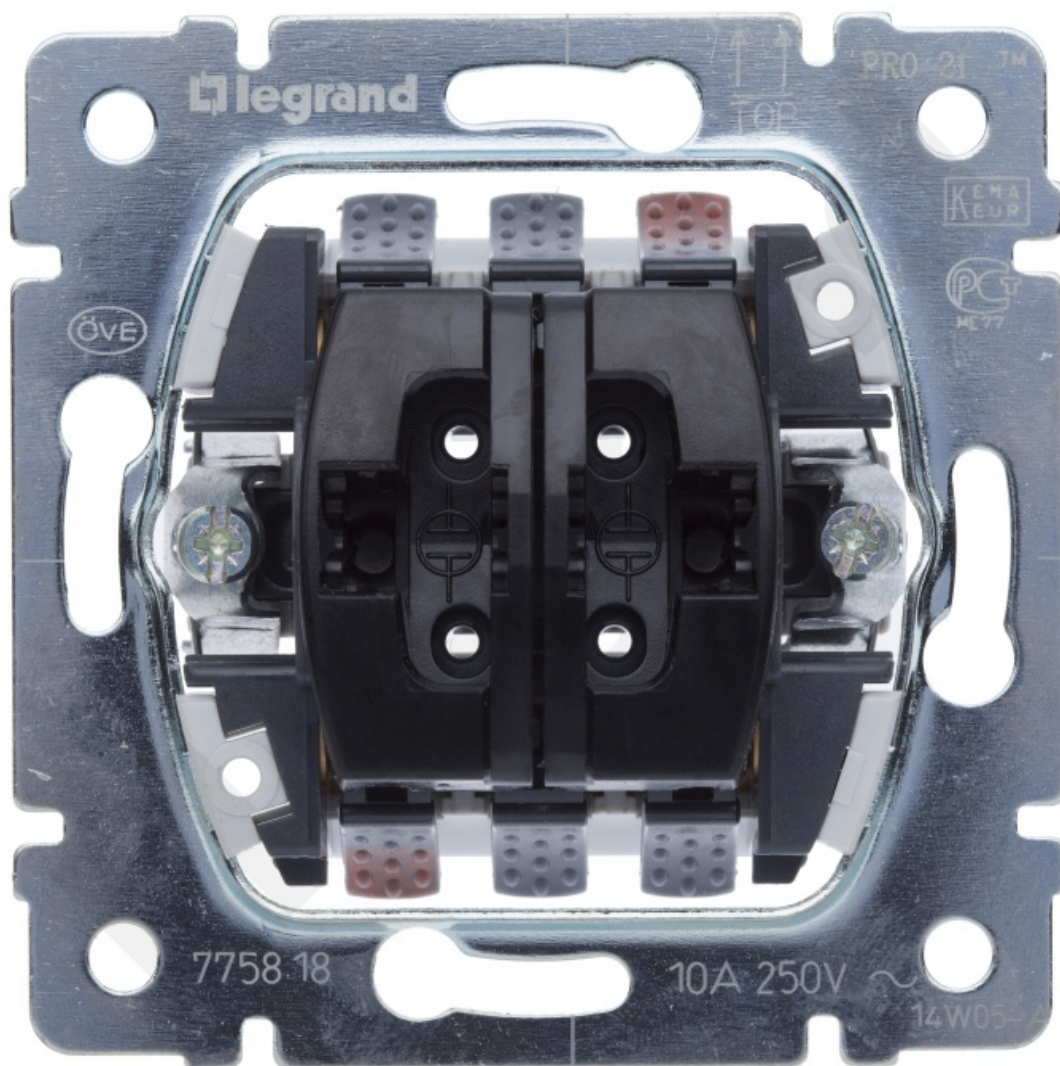

# Sistema Life przycisk podwójny PRZEŁĄCZNY 10A-250V~

Kod produktu: 44031

## Dane techniczne:

- Ilość w opakowaniu podzbiórczym / zbiórczym 1
- Objętość **0,68dm<sup>3</sup>**
- Mechanizm z uchwytem metalowym, montaż przy pomocy pazurków lub wkrętów
- Do wyposażenia w klawisz/plakietkę i ramkę
- Przycisk podwójny przełączny
- Niemożliwe podświetlanie przy użyciu neonówek z kasetami