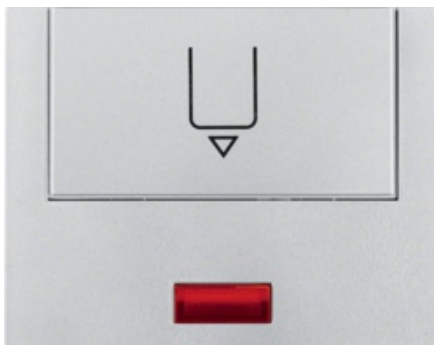

Łącznik na kartę hotelową-nasadka z nadrukiem i czerwoną soczewką Berker K.5 alu

Kod produktu: 42443

Dane techniczne:

- Maks. szerokość karty **54 mm**
- Grubość Karty **0,5 - 1,4 mm**
- Inny nadruk na życzenie **TAK**
- maksymalna szerokość karty 54 mm;
- maksymalna grubość karty 1,4 mm
- Inne nadruki na indywidualne zamówienie.
- do numerów zam. 50506 01, 5051 03
- do łącznika klawiszowego przyciskowego do nasadek na kartę hotelową