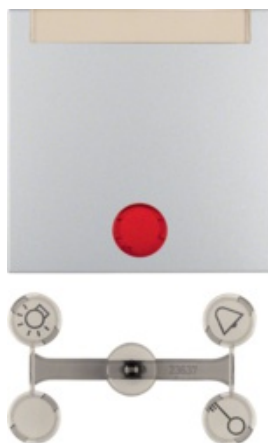

# Klawisz z 5 dołączonymi soczewkami i polem opisowym; alu; B.1/B.7 Glas

Kod produktu: 40240

## Dane techniczne:

- Do łącznika klawiszowego przyciskowego **TAK**
- 1 - krotnie do 1-krotnego naciśnięcia przycisku BCU i grupowego przyciskowego BCU **TAK**
- Do łącznika klawiszowego uniwersalnego, krzyżowego **TAK**
- Układ sterowania oświetleniem lub z obiektywem **TAK**
- Obiektywy z symbolem światła, dzwonka , drzwi i neutralne jasne , również neutralne czerwone przezroczyste. **TAK**