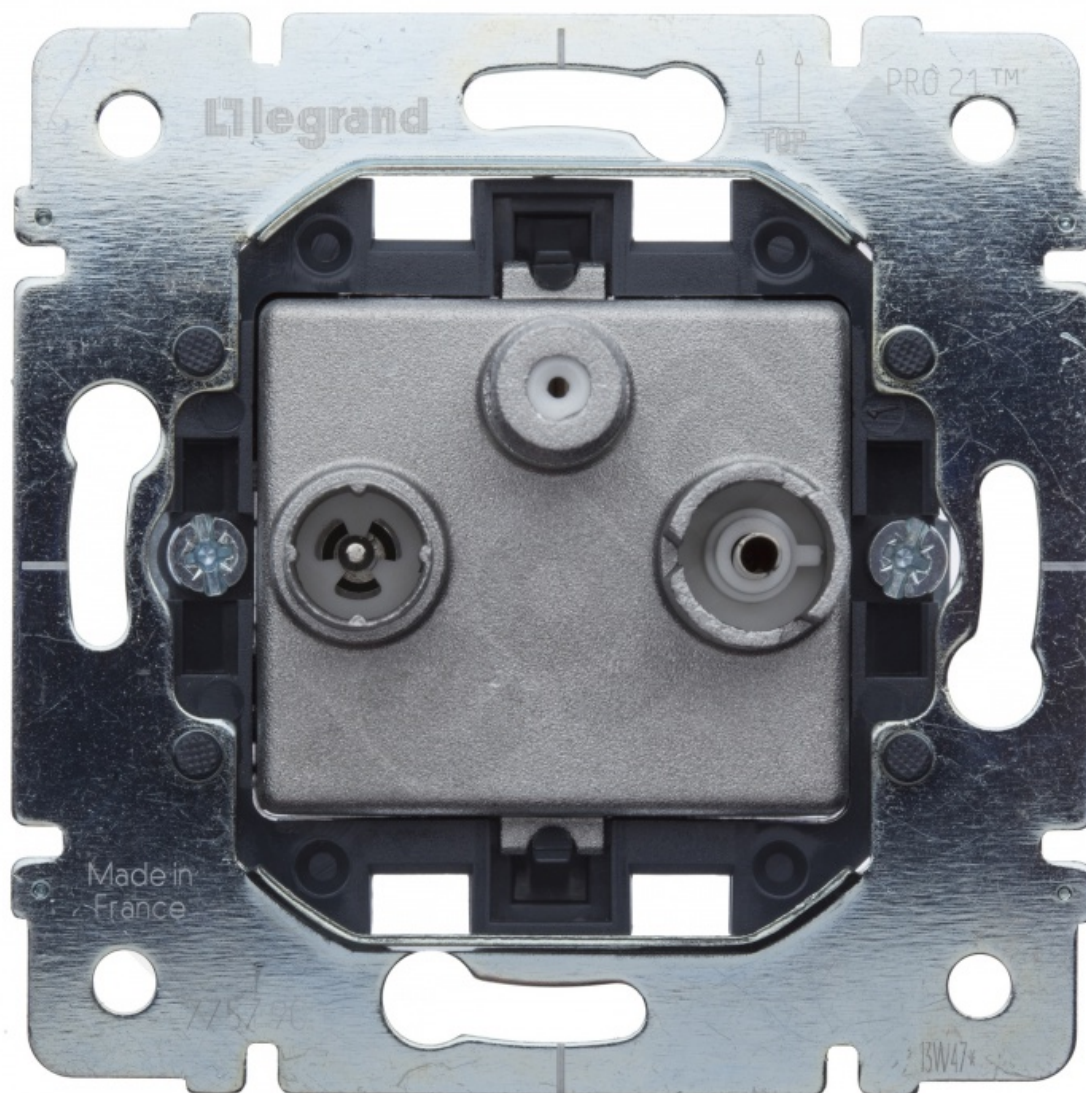

# Sistema Live Gniazdo TV-RD-SAT KOŃCOWE 2400MHZ-10DB

Kod produktu: 44025

## Dane techniczne:

- Ilość w opakowaniu podzbiórczym / zbiórczym **10**
- Objętość **3,80dm<sup>3</sup>**
- Mechanizm z uchwytem metalowym, montaż przy pomocy pazurków lub wkrętów
- Do wyposażenia w klawisz lub plaketkę i ramkę
- Gniazdo TV-RD-SAT 2400 MHz końcowe
- Tłumienie 10 dB